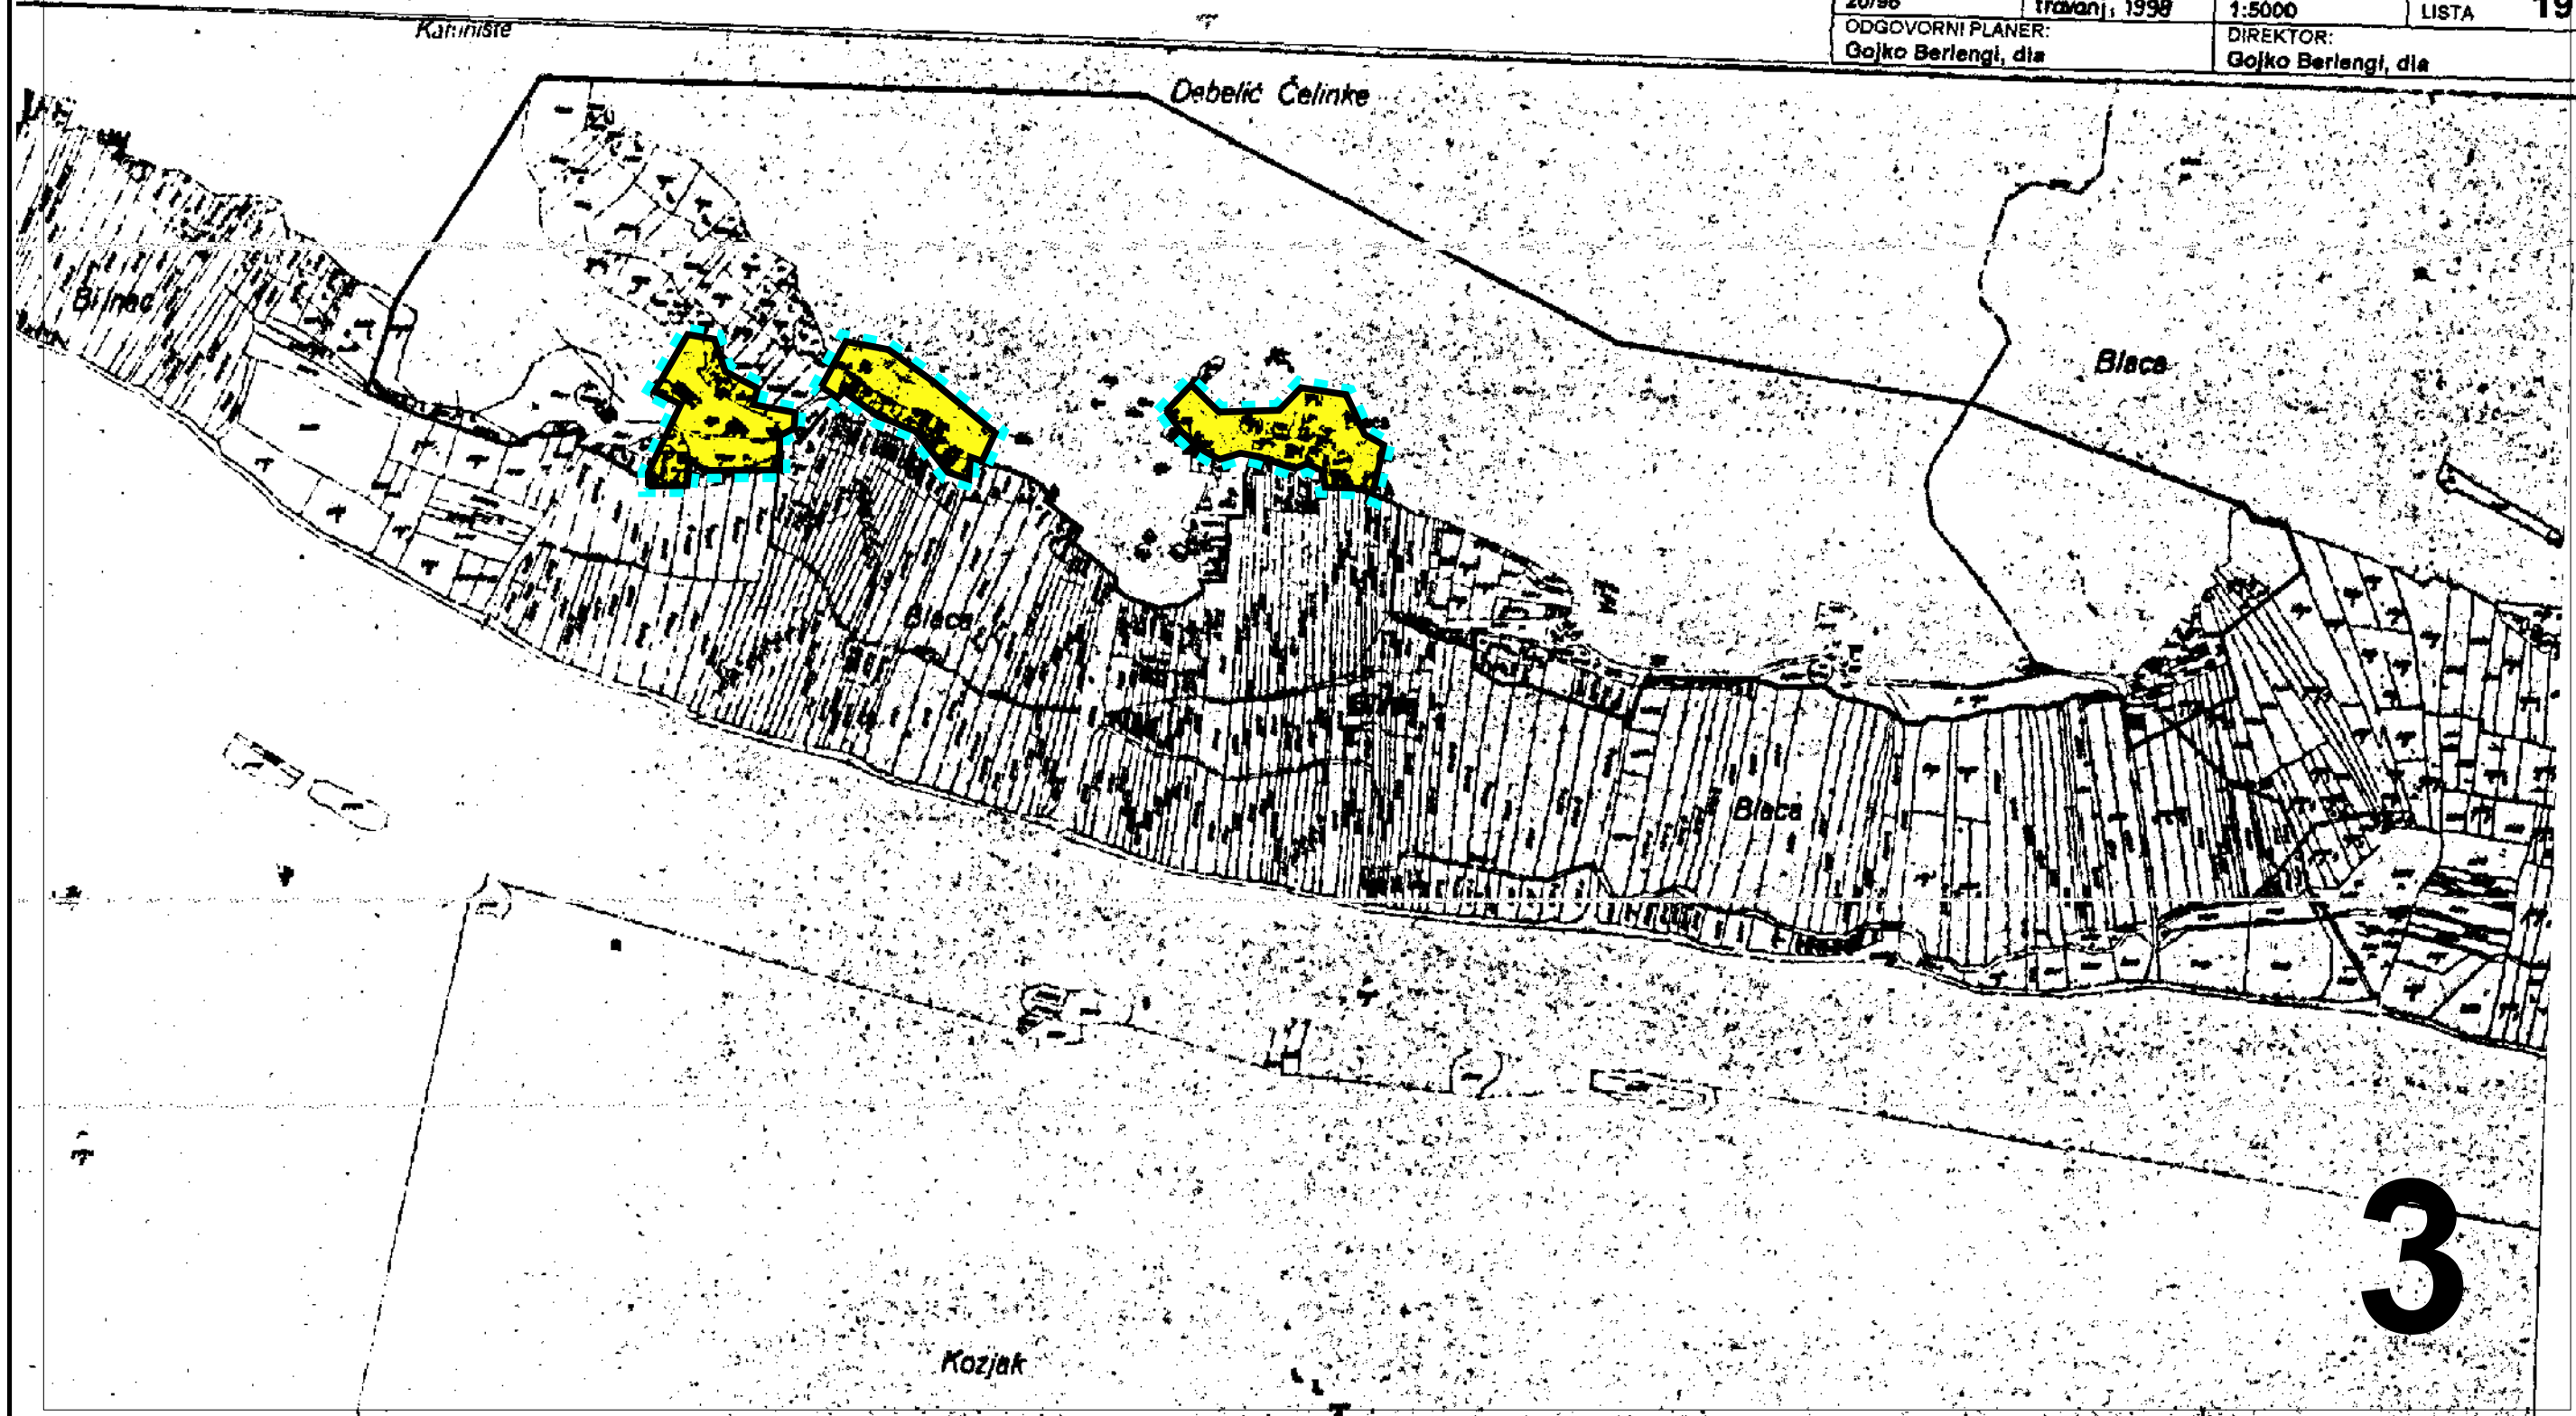

Blaca

Blaca

**GISplan**

prostorno planiranje, geografski informacijski sustav  
Krašimirova 11, Split, Hrvatska

NARUČITELJ ELABORATA	Grad Solin, Gradsko poglavarstvo		
NAZIV ELABORATA	Prostorni plan uređenja Grada Solina		
SADRŽAJ LISTA	Granice građevinskih područja		
ELABORAT BR.	DATUM IZRADE	MJERILO	BROJ LISTA
20/96	travanj, 1996	1:5000	19
ODGOVORNI PLANER: Gojko Berlangi, dia		DIREKTOR: Gojko Berlangi, dia	