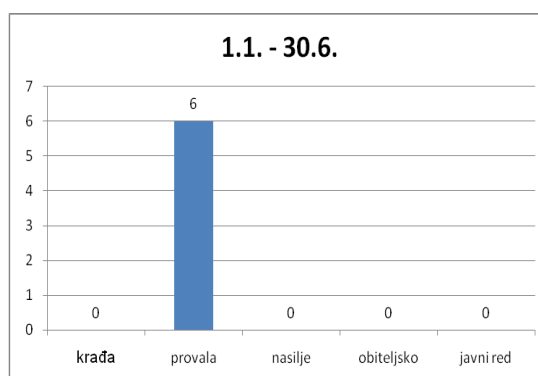

MO Centar

MO Sveti Kajo

MO Priko vode

MO Vranjic

MO Mravinci

MO Rupotine

Strategija za unaprjeđenje prevencije i razvoj sigurnosti kao kvalitete u zajednici 2012. – 2014.

MO Srednja strana