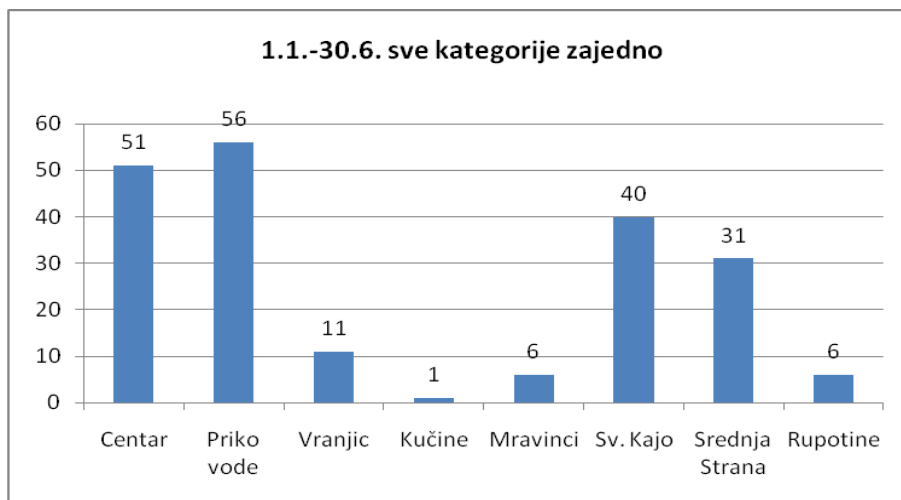

Ukupno sigurnosni događaji po mjesnim odborima u svih pet promatranih kategorija