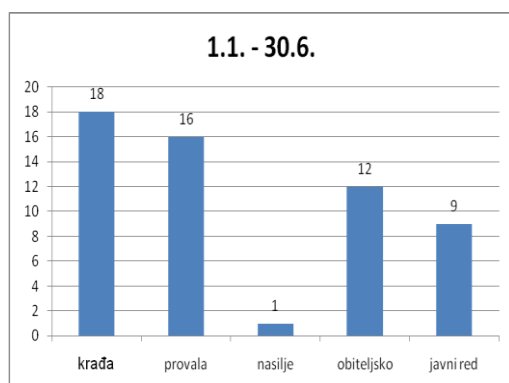

MO Priko vode