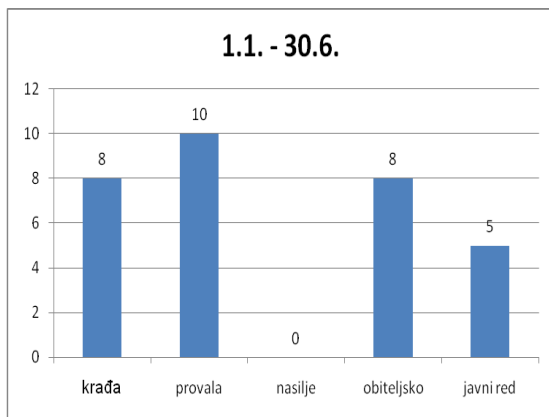

MO Centar

MO Sveti Kajo

MO Priko vode

MO Vranjic

MO Mravinci

MO Rupotine

Strategija za unaprjeđenje prevencije i razvoj sigurnosti kao kvalitete u zajednici 2012. – 2014.

MO Srednja strana