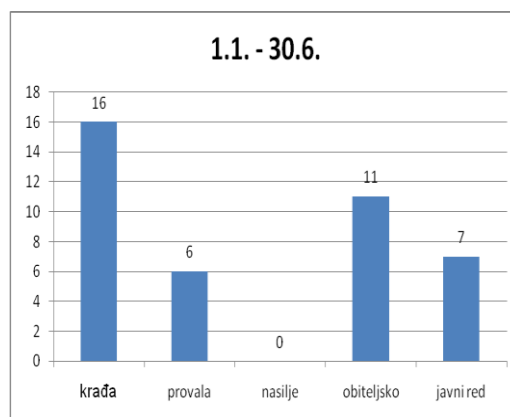

MO Sveti Kajo