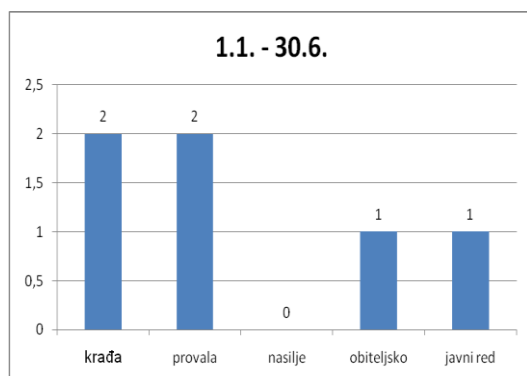

MO Centar

MO Sveti Kajo

MO Priko vode

MO Vranjic

MO Mravinci

MO Rupotine

Strategija za unaprjeđenje prevencije i razvoj sigurnosti kao kvalitete u zajednici 2012. – 2014.

MO Srednja strana