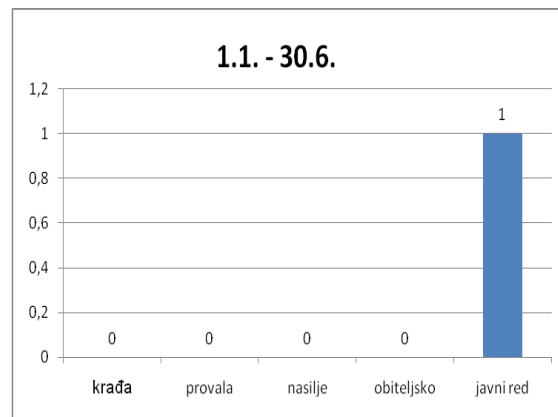

Strategija za unaprjeđenje prevencije i razvoj sigurnosti kao kvalitete u zajednici 2012. – 2014.

MO Srednja strana

MO Kučine

Ukupno sigurnosni događaji po mjesnim odborima u svih pet promatranih kategorija

Imovinski kriminalitet po mjesnim odborima (krađe i provale)