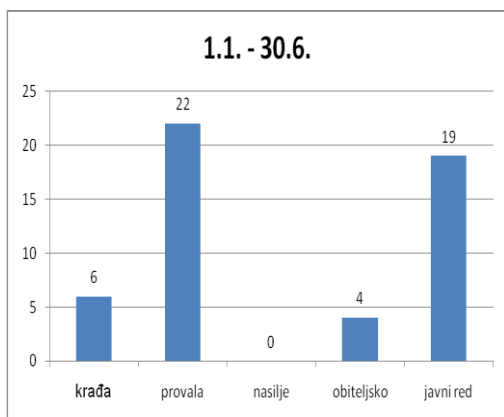

Kriminalitet na području Mjesnih odbora – statistički prikaz 1.1. – 30.6.2012.

Kategorije: krađa (ušuljavanja, otvoreni prostori i sl.), provala, nasilje na javnim površinama, obiteljsko nasilje, vandalizam i narušavanje javnog reda

MO Centar