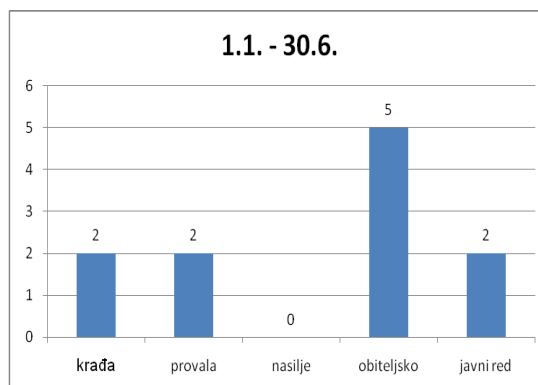

MO Centar

MO Sveti Kajo

MO Priko vode

MO Vranjic

MO Mravinci

MO Rupotine

Strategija za unaprjeđenje prevencije i razvoj sigurnosti kao kvalitete u zajednici 2012. – 2014.

MO Srednja strana