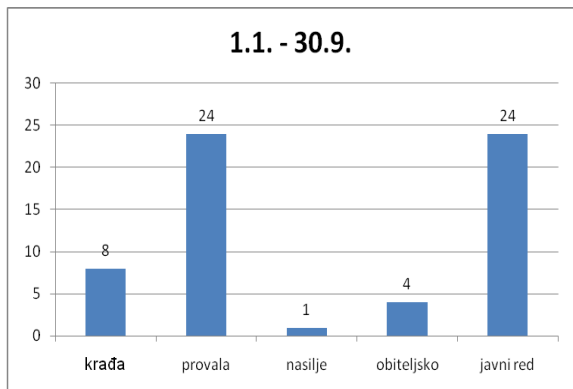

Kriminalitet na području Mjesnih odbora – statistički prikaz 1.1. – 30.9.2012.

Kategorije: krađa (ušuljavanja, otvoreni prostori i sl.), provala, nasilje na javnim površinama, obiteljsko nasilje, vandalizam i narušavanje javnog reda

MO Centar