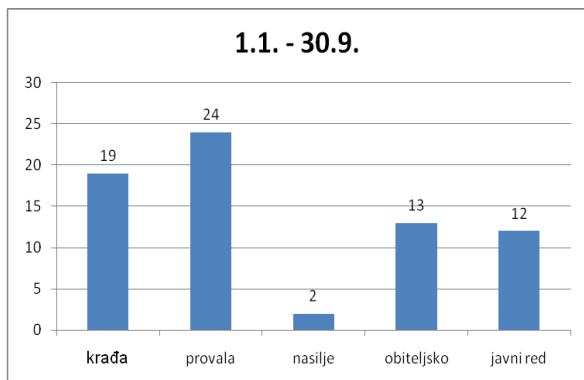

MO Priko vode