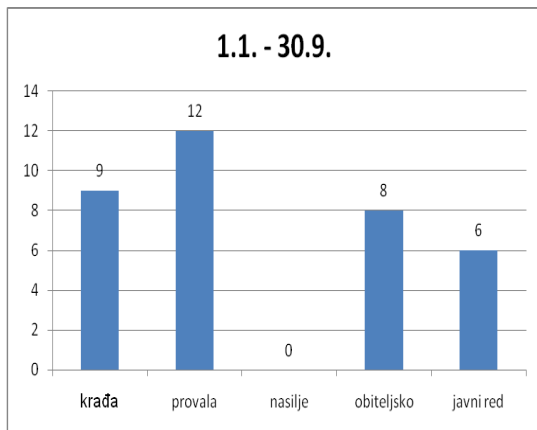

MO Centar

MO Sveti Kajo

MO Priko vode

MO Vranjic

MO Mravinci

MO Rupotine

Strategija za unaprjeđenje prevencije i razvoj sigurnosti kao kvalitete u zajednici 2012. – 2014.

MO Srednja strana