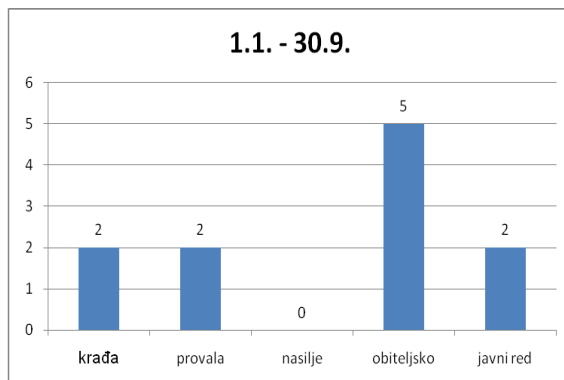

MO Centar

MO Sveti Kajo

MO Priko vode

MO Vranjic

MO Mravinci

MO Rupotine

Strategija za unaprjeđenje prevencije i razvoj sigurnosti kao kvalitete u zajednici 2012. – 2014.

MO Srednja strana