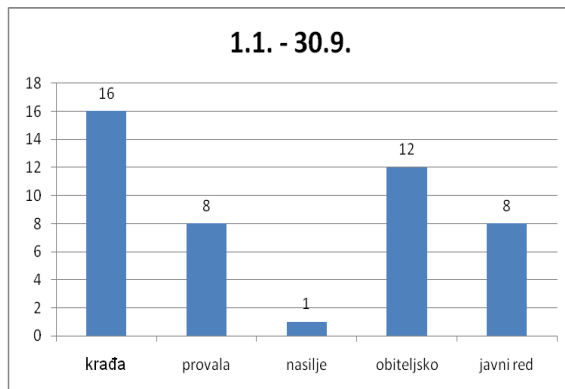

MO Sveti Kajo