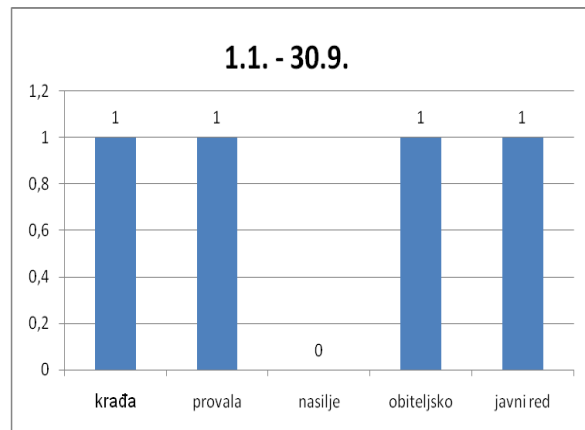

Strategija za unaprjeđenje prevencije i razvoj sigurnosti kao kvalitete u zajednici 2012. – 2014.

MO Kučine

Ukupno sigurnosni događaji po mjesnim odborima u svih pet promatranih kategorija

Imovinski kriminalitet po mjesnim odborima (krađe i provale)