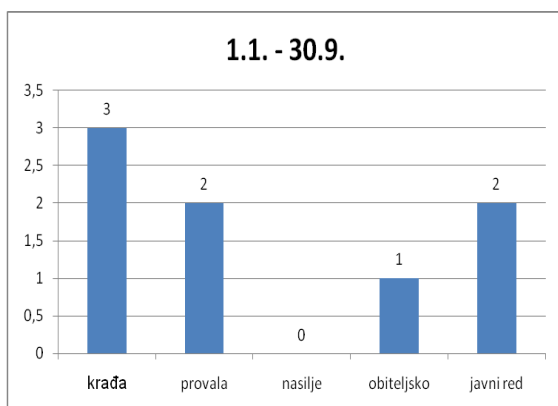

MO Centar

MO Sveti Kajo

MO Priko vode

MO Vranjic

MO Mravinci

MO Rupotine

Strategija za unaprjeđenje prevencije i razvoj sigurnosti kao kvalitete u zajednici 2012. – 2014.

MO Srednja strana