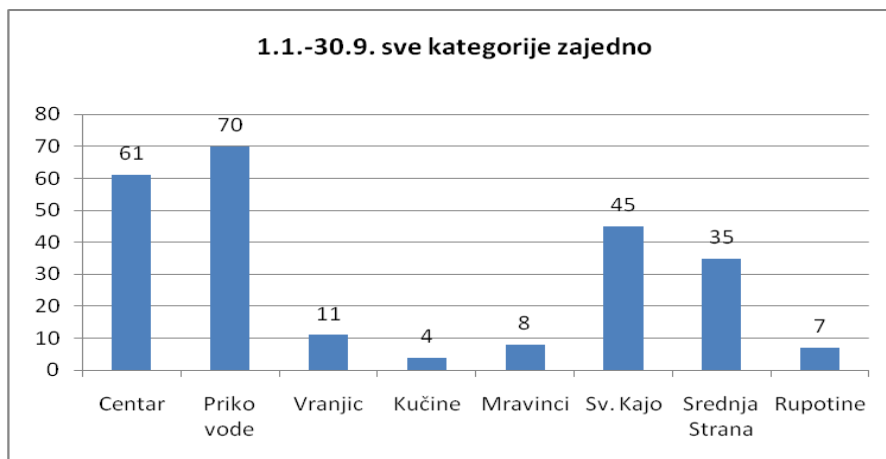

Ukupno sigurnosni događaji po mjesnim odborima u svih pet promatranih kategorija