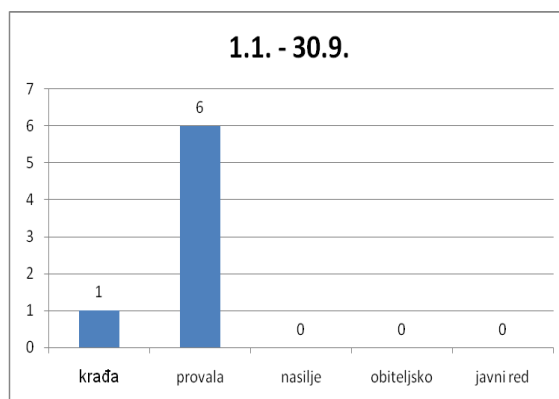

MO Centar

MO Sveti Kajo

MO Priko vode

MO Vranjic

MO Mravinci

MO Rupotine

Strategija za unaprjeđenje prevencije i razvoj sigurnosti kao kvalitete u zajednici 2012. – 2014.

MO Srednja strana